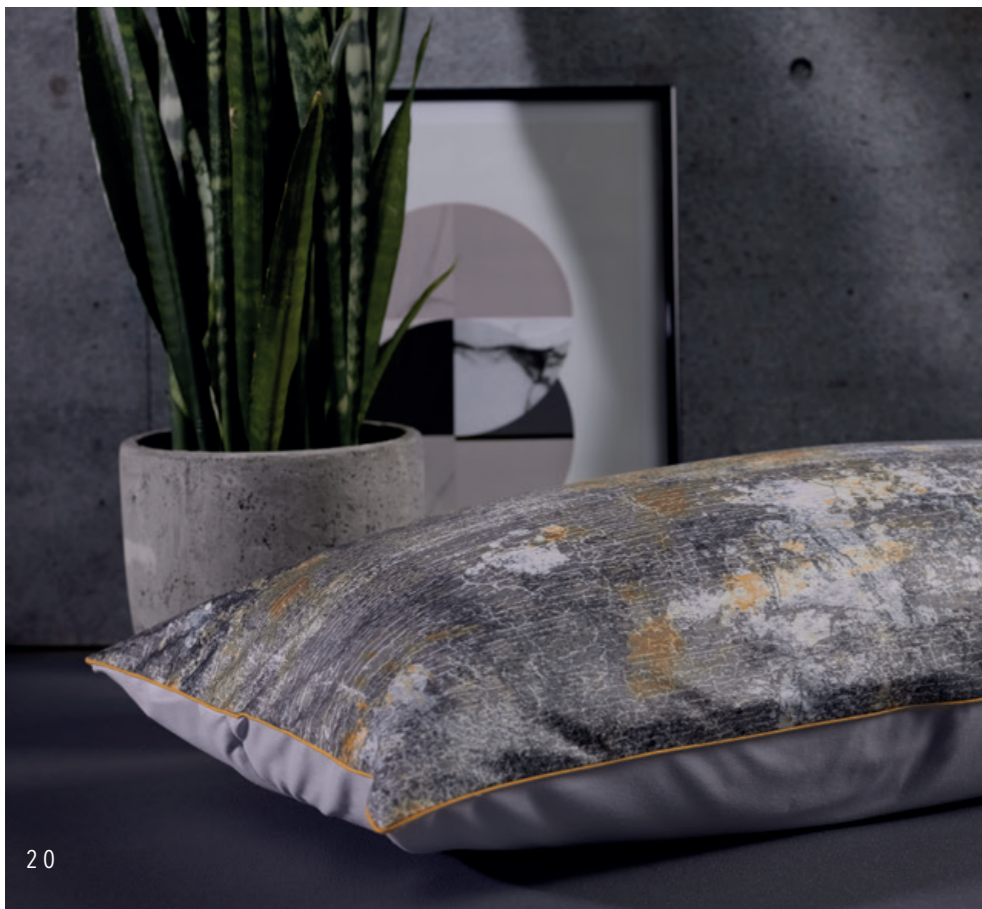

80 x 80 cm
40 x 80 cm
40 x 40 cm

Mako-Brokat-Damast Bettwäsche Maco-Brocade-Damask bed linen

Qualität:	100% Baumwolle	100% cotton
Quality:	buntgewebt Wendebettwäsche Kissen mit Paspel Qualitäts-Reißverschluss	fancy woven reversible bed linen pillow case edged with piping high-quality zip
	mercerisiert bügelleicht	mercerized easy ironing

Dessin 2541 Jove

Erhältliche Farbe:
Available colour:

perlgrau 1808

Einzelkissen:
Single pillow cases:

80 x 80 cm
40 x 80 cm
40 x 40 cm

Erhältliche Größen:
Available sizes:

135 x 200 cm	80 x 80 cm
140 x 200 cm	70 x 90 cm
155 x 200 cm	80 x 80 cm
155 x 220 cm	80 x 80 cm
200 x 200 cm	80 x 80 cm (2x)
240 x 220 cm	80 x 80 cm (2x)

▲ Auch mit 40 x 80 cm oder 70 x 90 cm Kissen erhältlich.
Also available with pillow cases in 40 x 80 cm or 70 x 90 cm.

Mako-Satin / Mako-Interlock-Jersey Bettwäsche

Maco-Satin / Maco-Interlock-Jersey bed linen