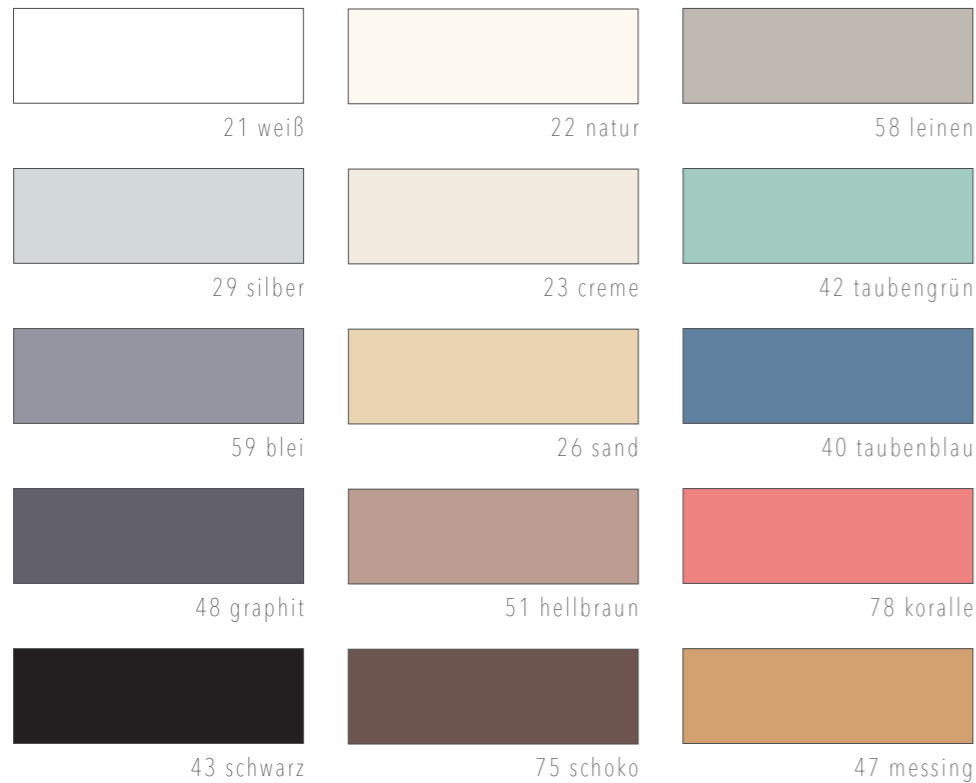

Jersey Spannbetttücher

Jersey fitted sheets

Qualität: 96% Baumwolle / 4% Elasthan mit Rundumgummi

Quality: 96% cotton / 4% elasthane with elastic all around

1. **Erhältliche Größen:**
   Available sizes:
2. ▲ 90-100 x 200-220 cm
   - ▲ 120-130 x 200-220 cm
   - ▲ 140-160 x 200-220 cm
   - ▲ 180-200 x 200-220 cm

▲ für eine Matrazenhöhe bis ca. 20cm
for a mattress height up to 20cm

Alle angegebenen Größen in cm sind Circa-Maße.
All mentioned sizes in cm are approximate sizes.

Dessin 0000 Spannbetttücher Uni-Mako-Satin

Dessin 0000 fitted sheets Uni-Maco-Satin

Qualität: 100% Baumwolle mercerisiert - bügelleicht - mit Rundumgummi

Quality: 100% cotton mercerized - easy ironing - with elastic all around

1. **Erhältliche Größen:**
   Available sizes:
2. ▲ 90 x 200 cm
   - ▲ 100 x 200 cm
   - ▲ 140 x 200 cm
   - ▲ 160 x 200 cm
   - ▲ 180 x 200 cm

▲ für eine Matrazenhöhe bis ca. 20cm
for a mattress height up to 20cm