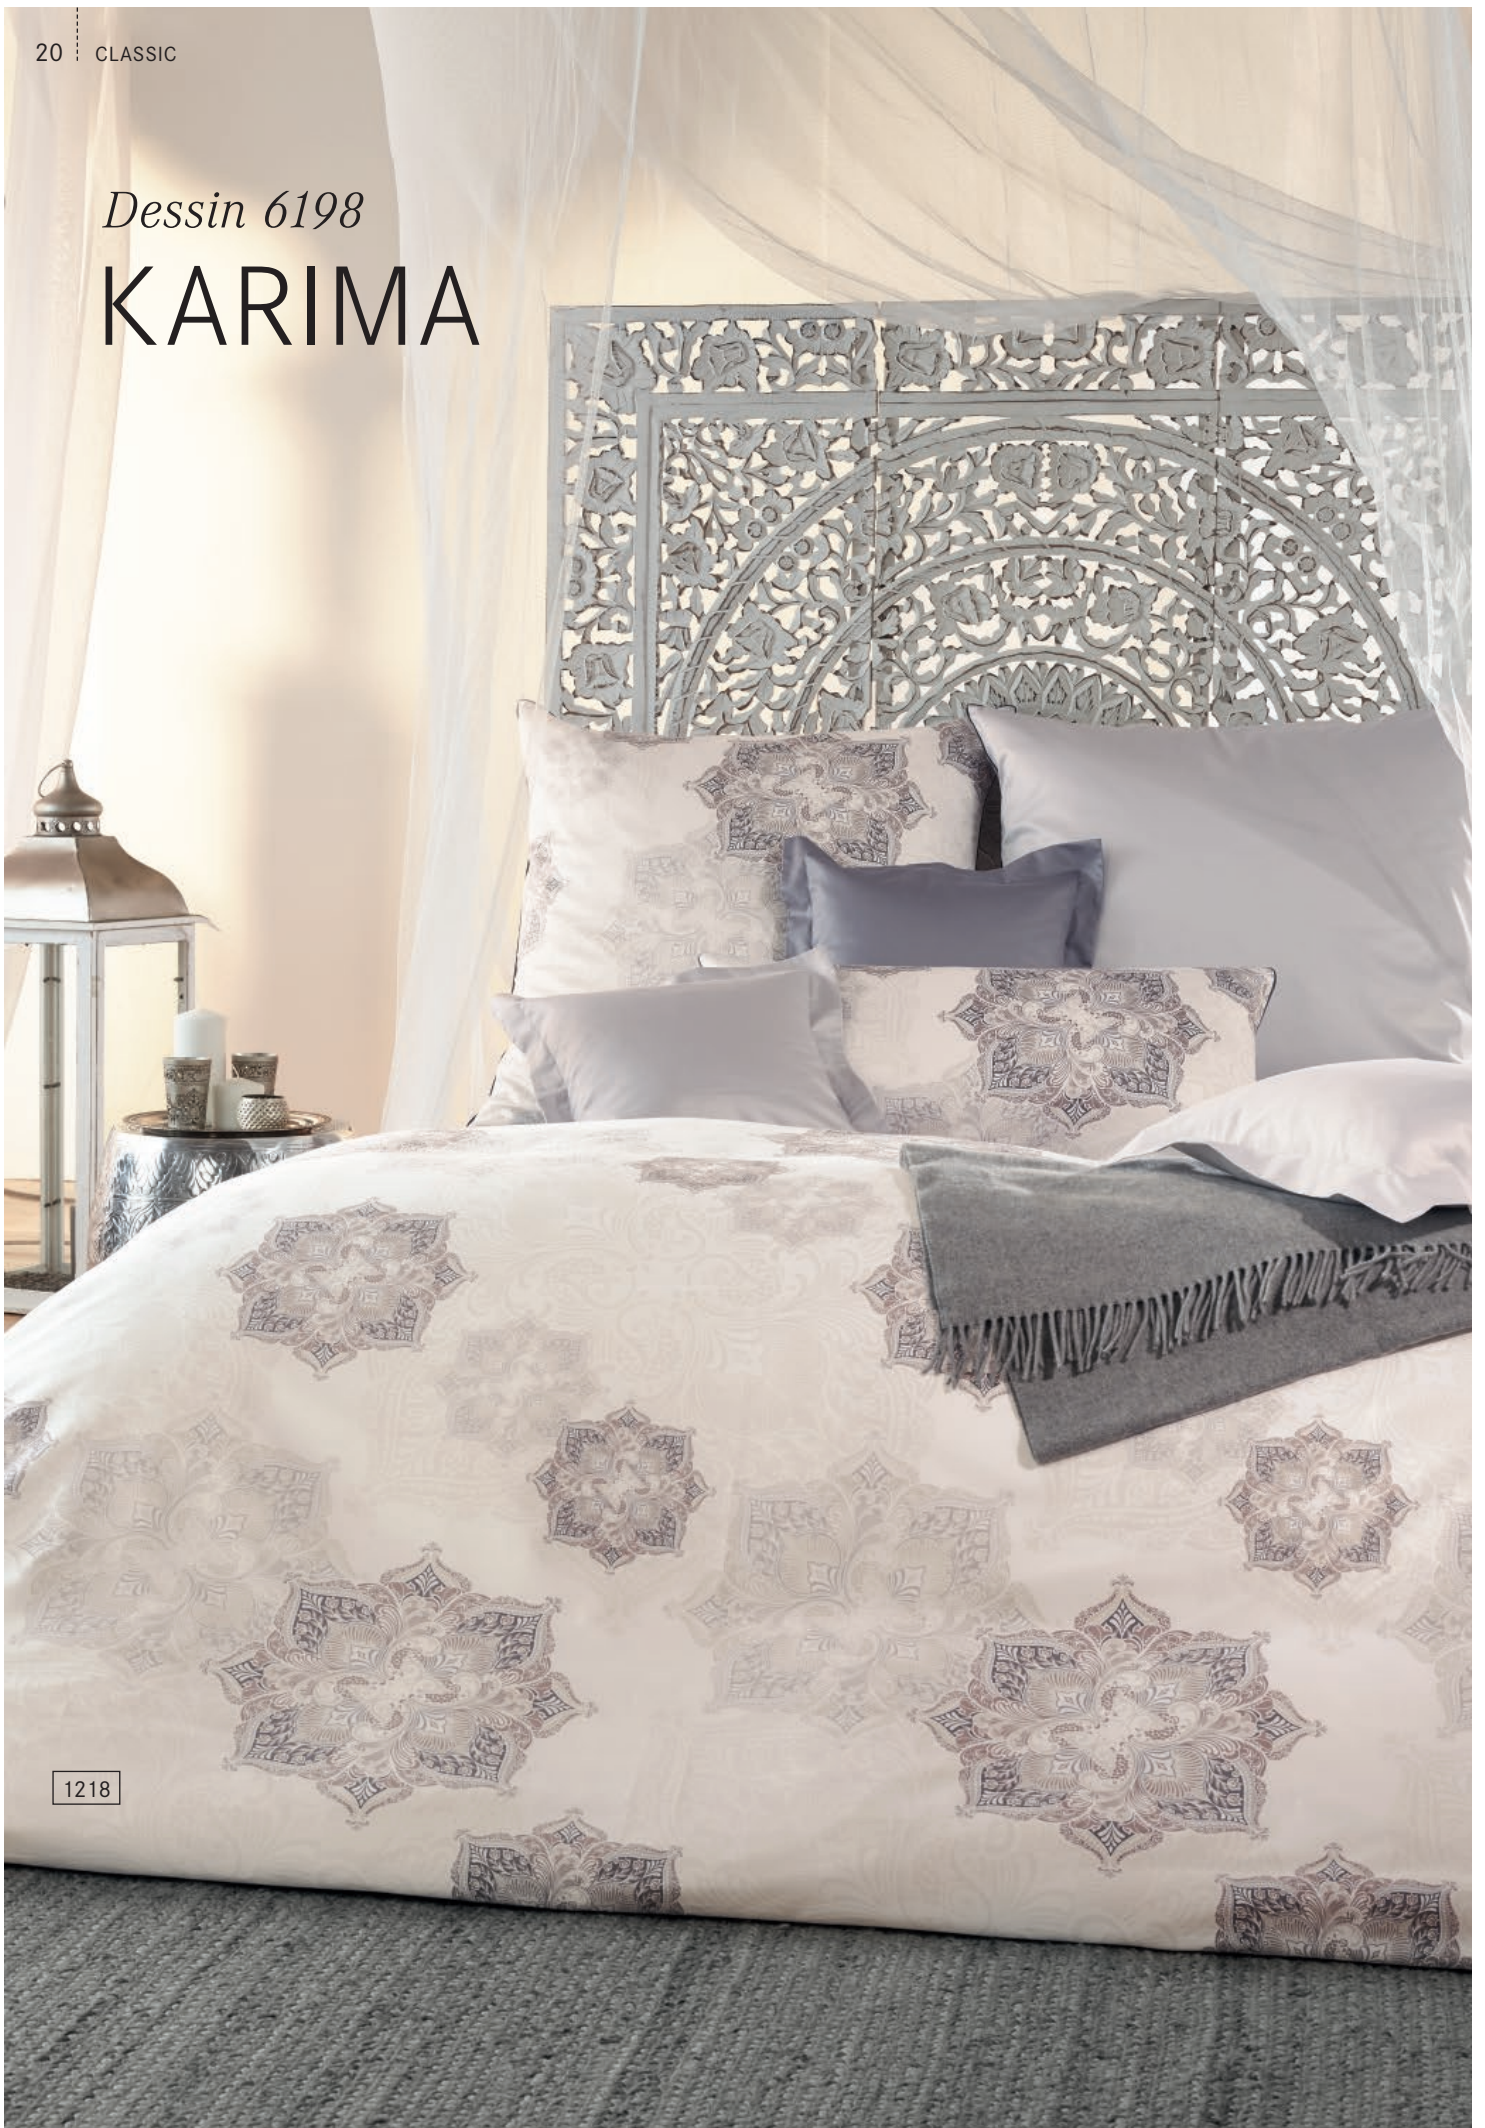

Einzelkissen Single pillow case

 80 x 80 cm

 40 x 80 cm

 40 x 40 cm

Dessin 6198

KARIMA

1218

Mako-Satin / Mako-Interlock-Jersey Bettwäsche