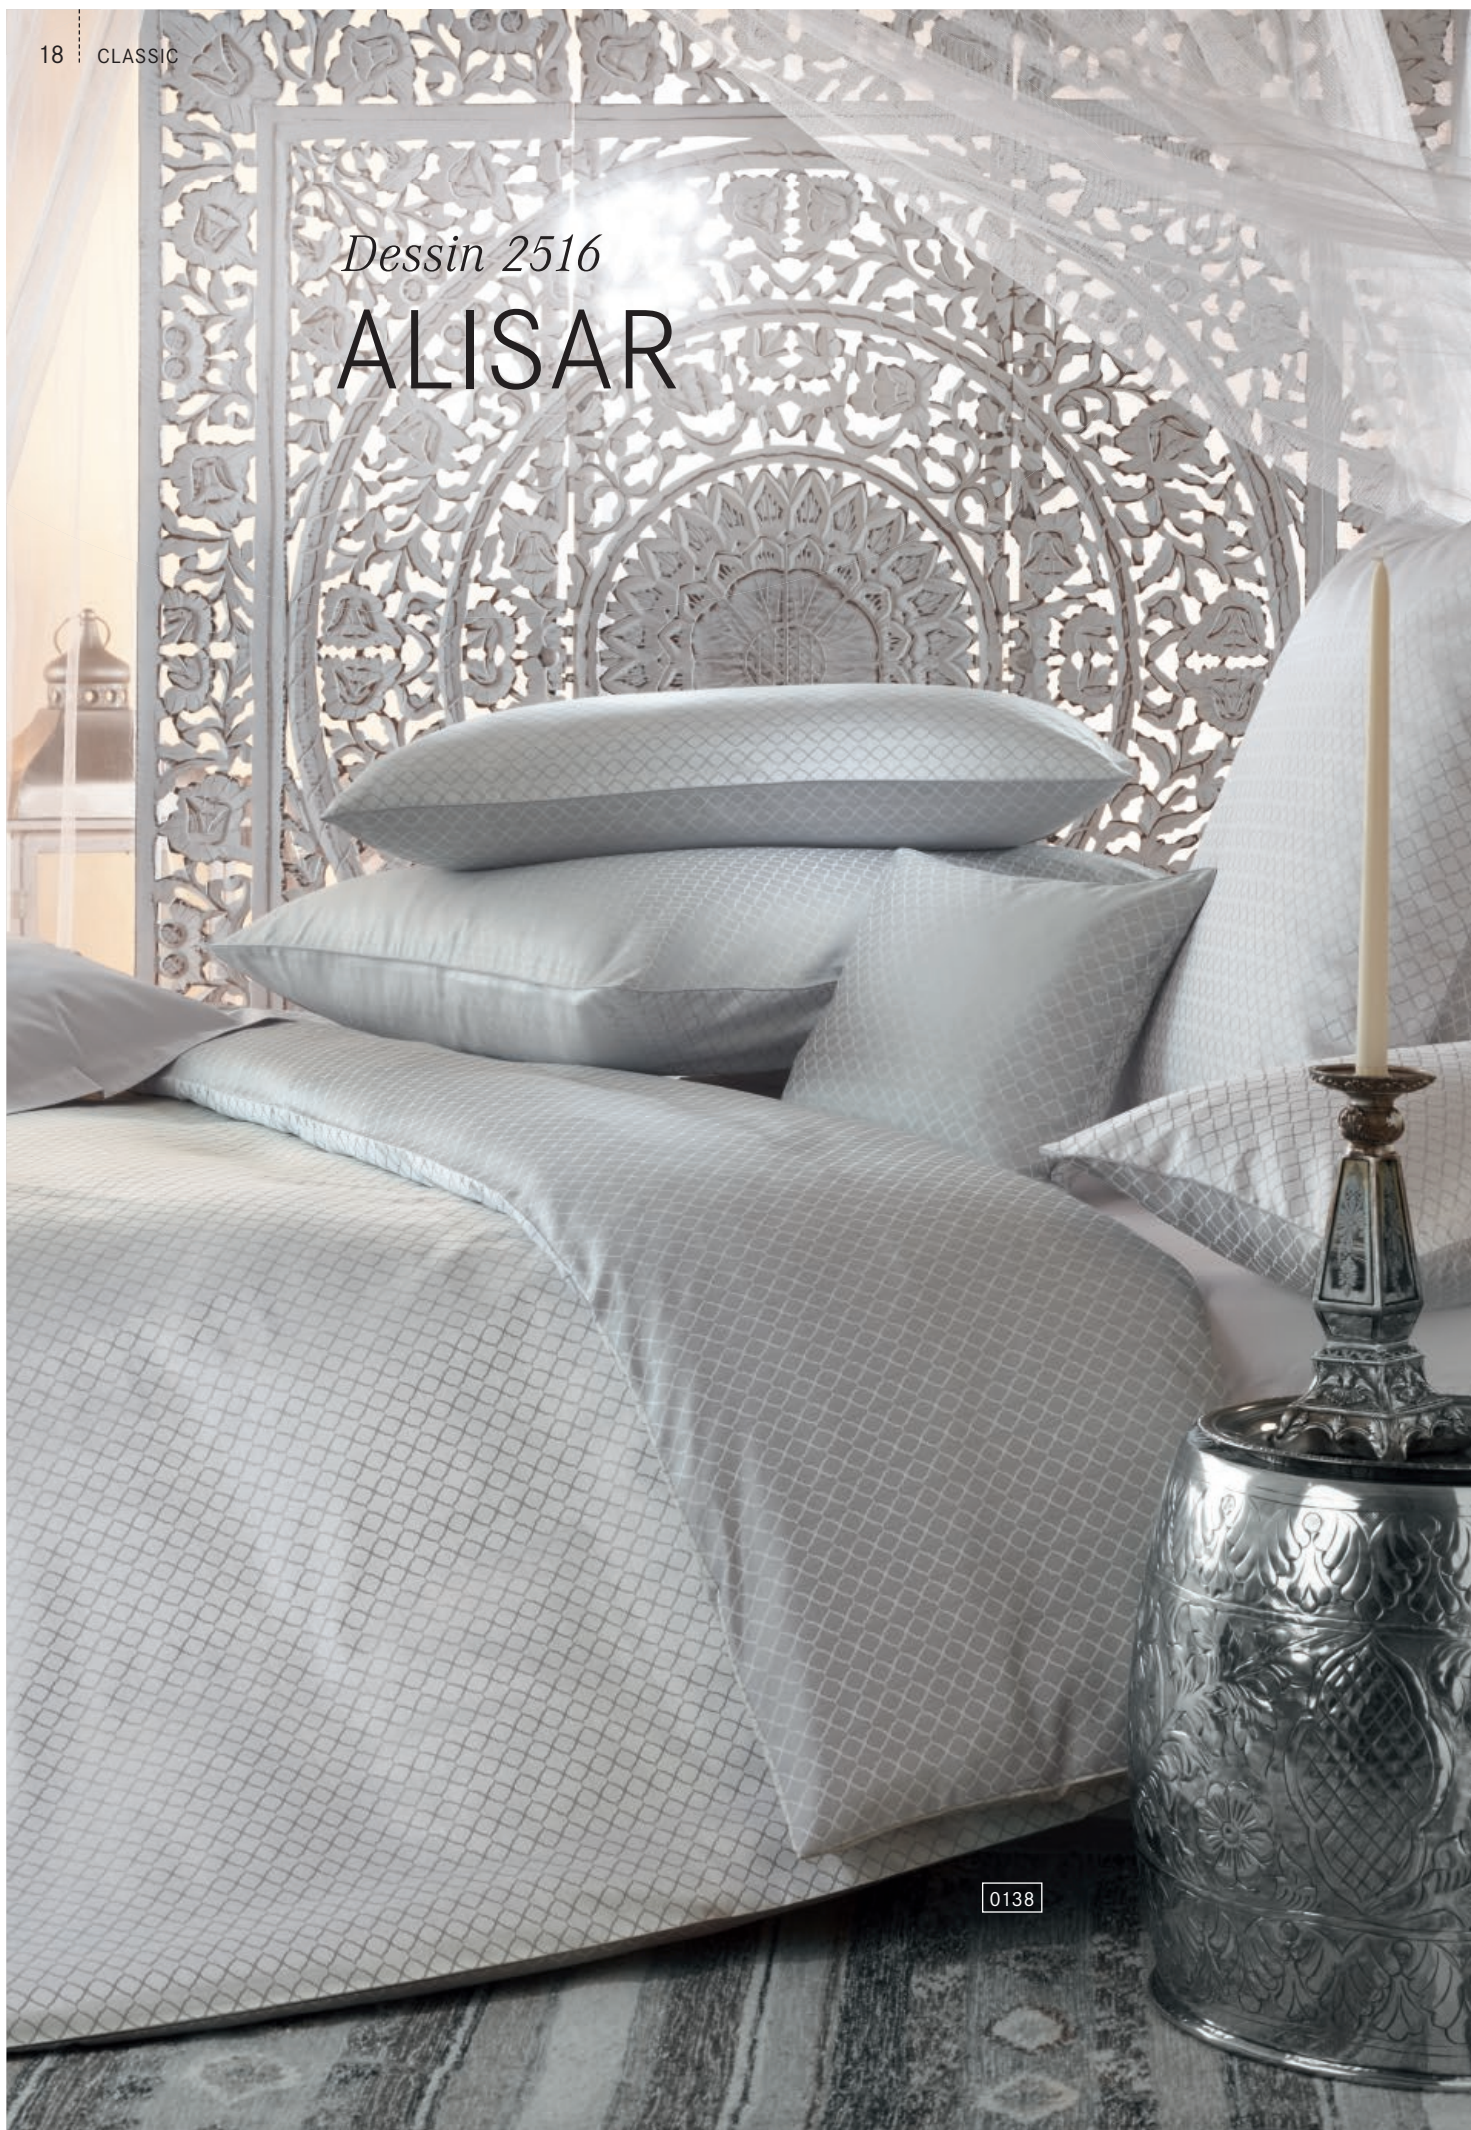

Dessin 2516
ALISAR